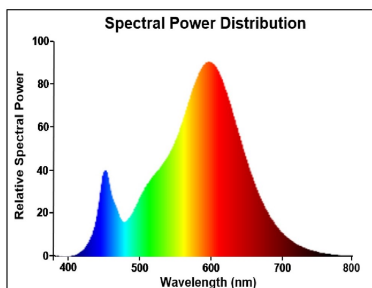

ToLEDo R7s 78MM DIM

ToLEDo R7S 78MM 1055LM DIM 827 SL

0029686

Gemiddelde nominale levensduur - L70 B50	25000

Gemiddelde levensduur (nominaal) (u)	25000

Gemiddelde levensduur (nominaal) (uur)	25000

Fysieke gegevens

Lengte (mm)	78

Nominale diameter product (mm)	29

Gewicht (kg)	0.05

Verpakkingen

Type enkelvoudige verpakking	Karton

EAN code	5410288296869

Enkele lengte verpakking (cm)	4.8

Enkele breedte verpakking (cm)	4.8

Hoogte eenheidsverpakking (cm)	8.5

DUN14 (outer)	15410288296866

Eenheden per omdoos	6

Lengte omdoos (cm)	15.5

Breedte omdoos (cm)	10.5

Diepte omdoos (cm)	9.5

Veiligheidsgegevens

Optimale bedrijfsomstandigheden (°C)	-20-40

Reinigingsinstructies bij breuk	Nvt

Lamp voor speciaal toepassingen	Nee

Uitsluitend te gebruiken in droge toepassingen	Ja

Geschikt voor huishoudelijke verlichting	Ja

Veiligheidsmelding	Niet geschikt voor geheel gesloten armaturen

FOTOMETRISCHE GEGEVENS

TECHNISCHE TEKENINGS